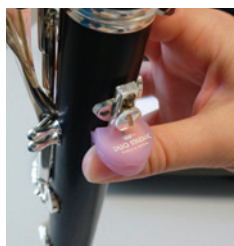

Support 13€

Écouvillon 15€

*l'atelier instruments à vent*

FLOWER  
Support en silicone 45€

Support DUO 3,20€

Anches Vandoren 23€

Pupitre 18€

Bec Vandoren 102€  
[ 5RV, 5RV lyre, M30... ]

## Accessoires

Les accessoires nécessaires à l'entretien de la clarinette.

À l'atelier, notre équipe de techniciens qualifiés et expérimentés répare tous les instruments à vent tels que les flûtes, saxophones, clarinettes, hautbois et trompettes et assure le retamponnage, le réglage et le nettoyage complet de votre cuivre ou bois.